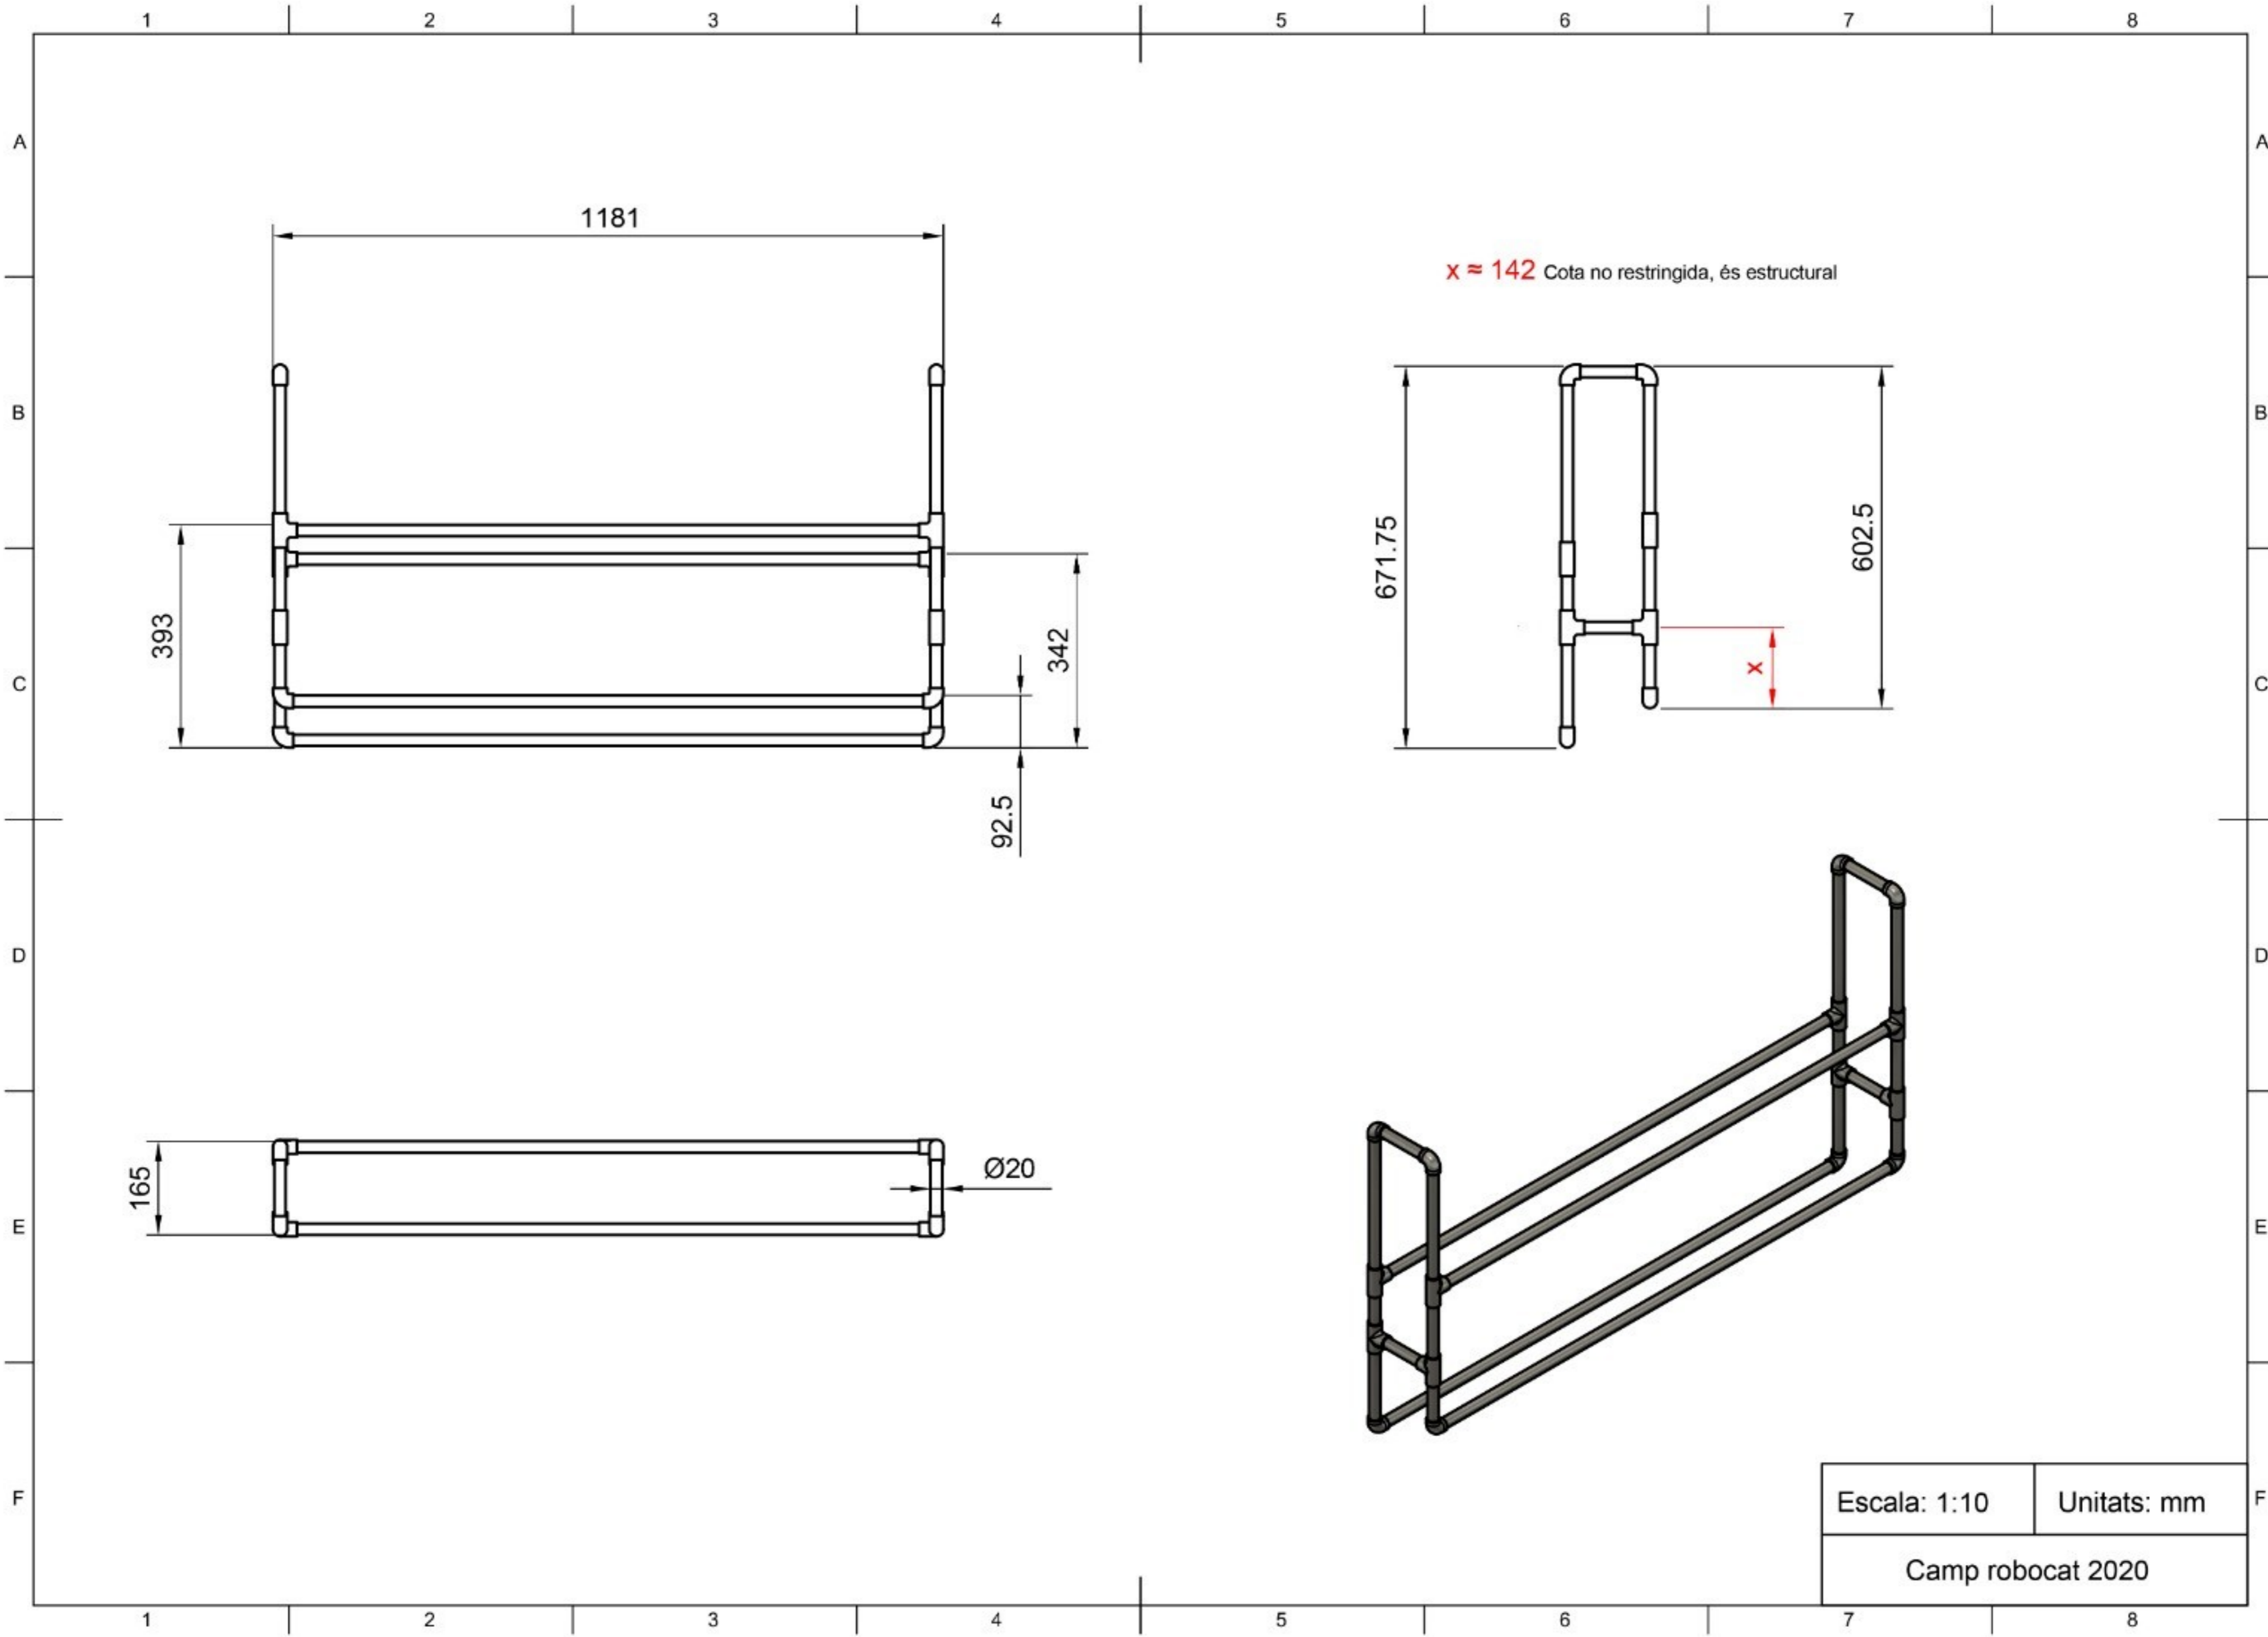

1181

19

571.5

1143

271.5

590.5

281

Escala: 1:10

Unitats: mm

Camp robocat 2021

Escala: 1:10	Unitats: mm
Camp robocat 2020	

B (1:3)
 Perfil tallat per la meitat

A-A (1:10)
 Perfil del camp

Planta del camp

Escala: 1:3	Unitats: mm
Camp robocat 2020	