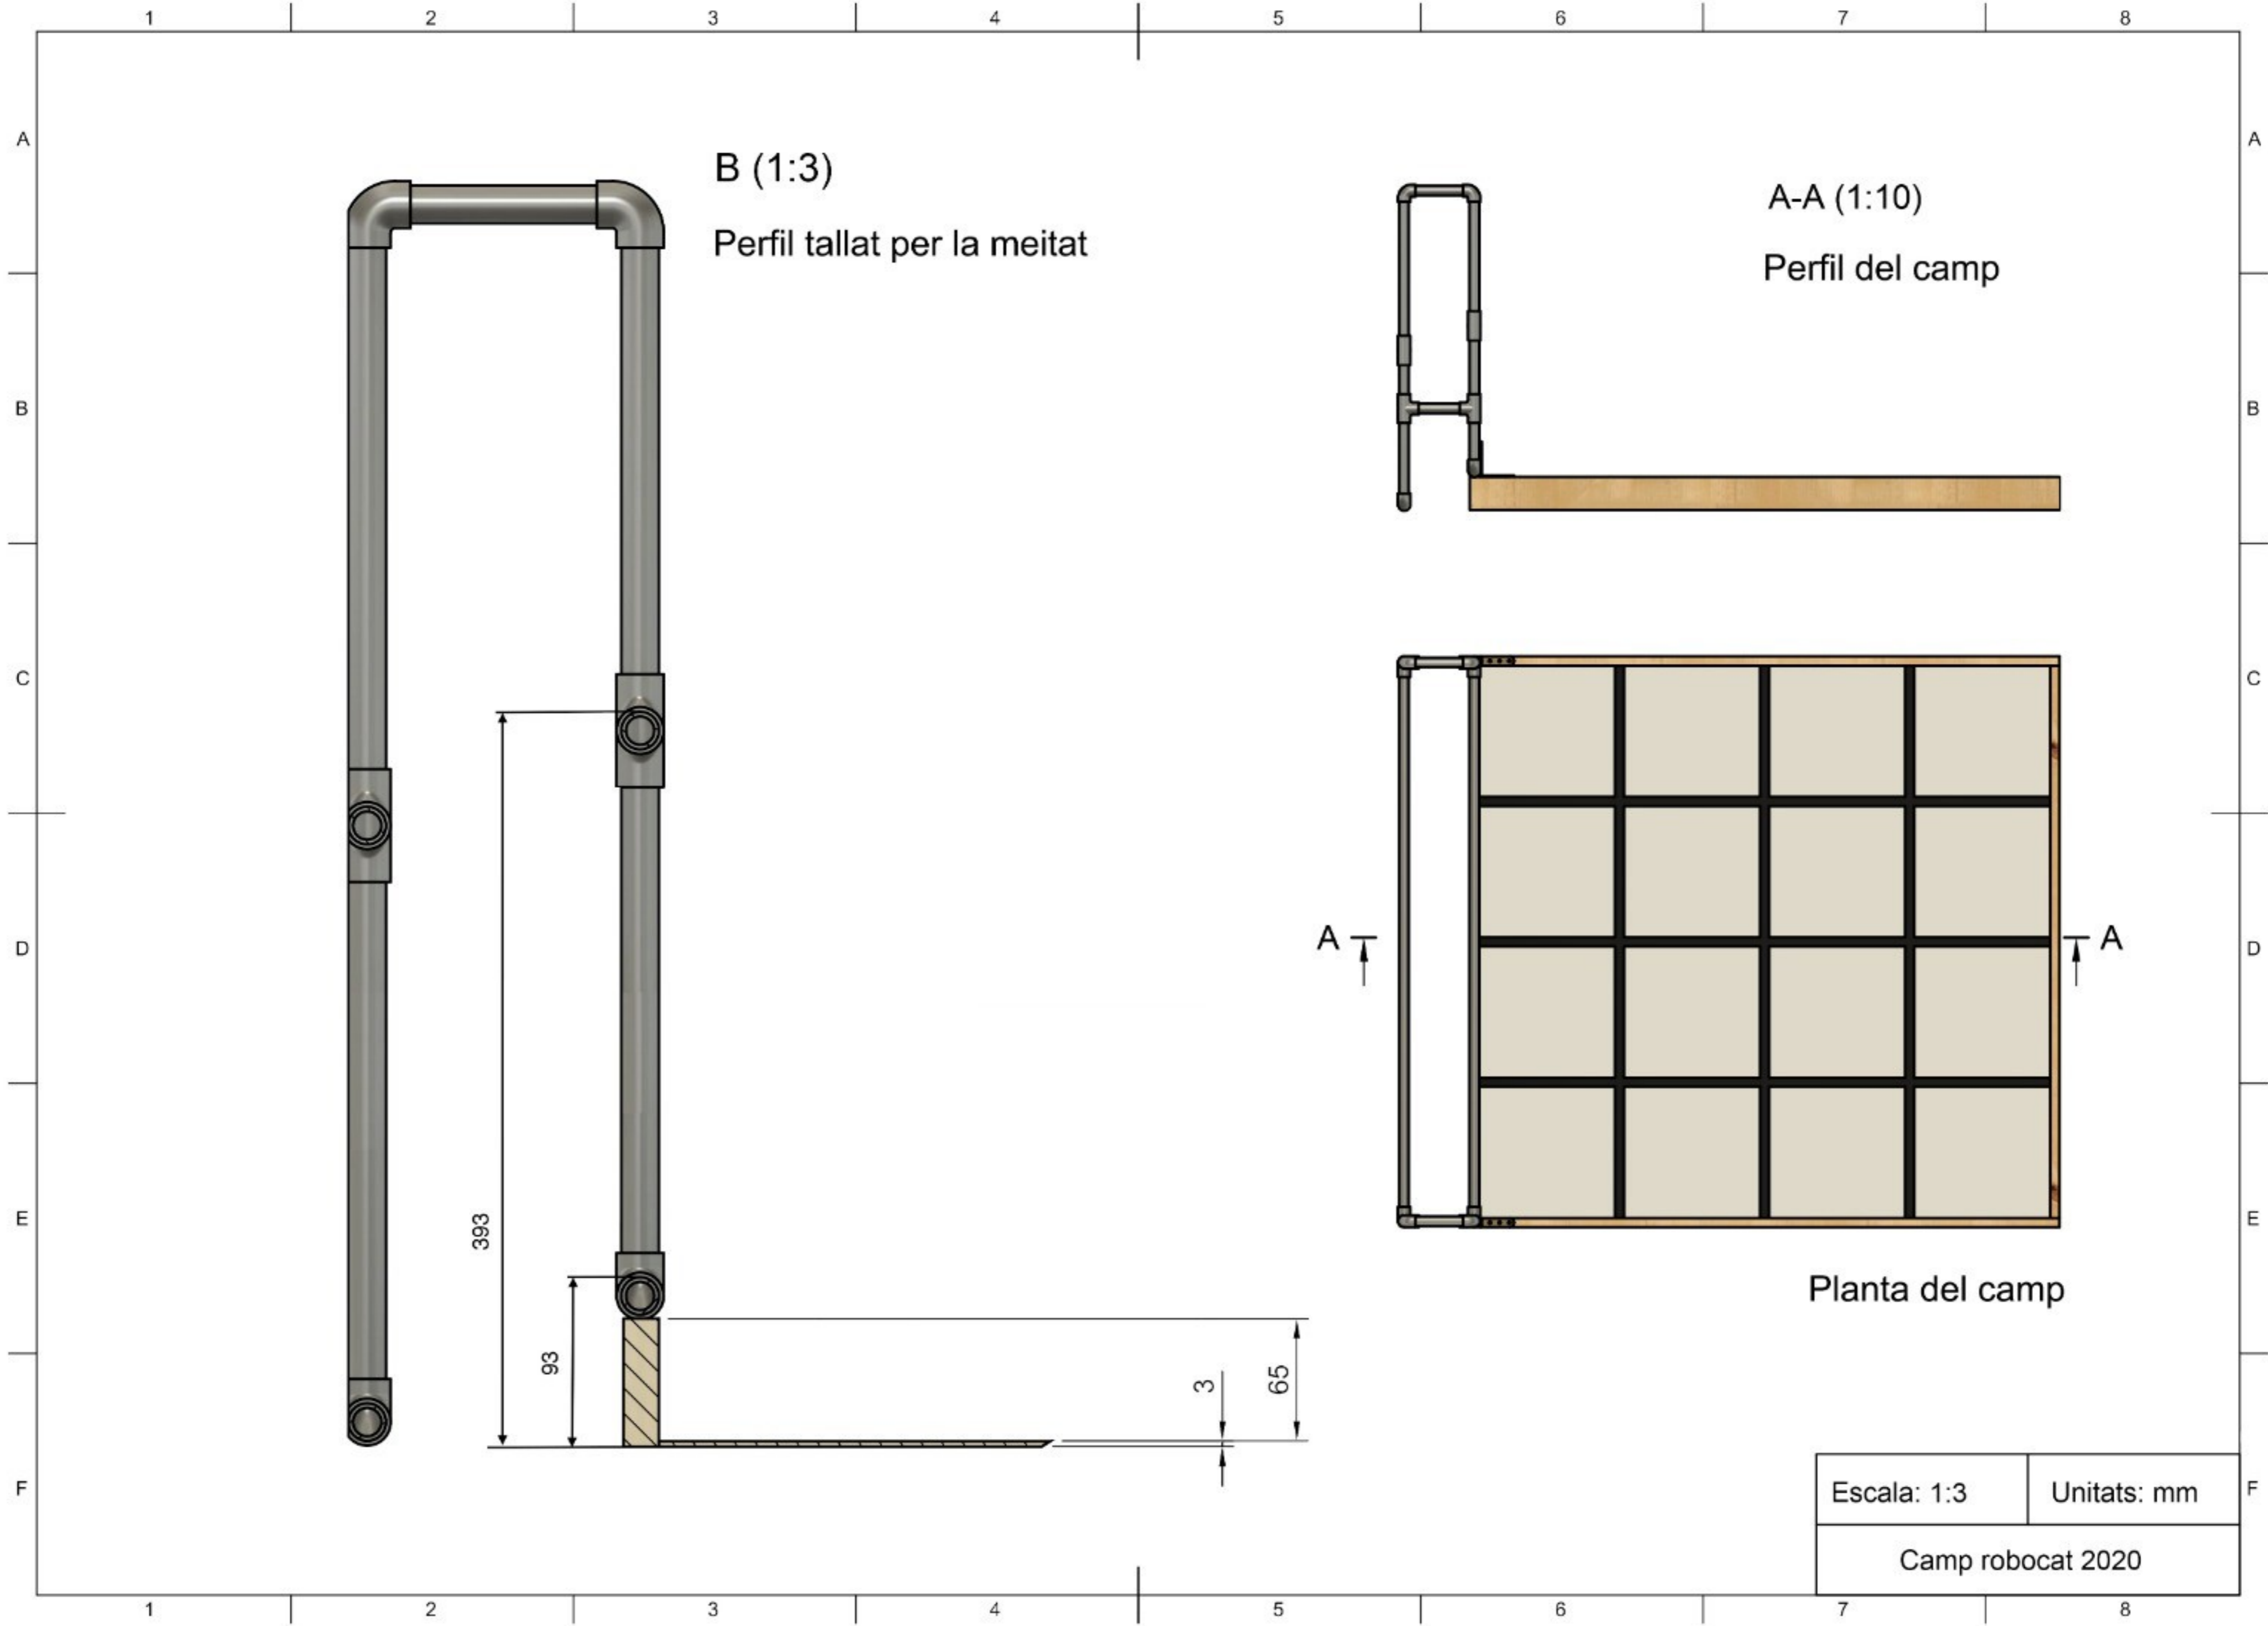

1181

19

571.5

1143

271.5

590.5

281

Escala: 1:10

Unitats: mm

Camp robocat 2021

Escala: 1:10	Unitats: mm
Camp robocat 2020	

B (1:3)
 Perfil tallat per la meitat

A-A (1:10)
 Perfil del camp

Planta del camp

Escala: 1:3	Unitats: mm
Camp robocat 2020	