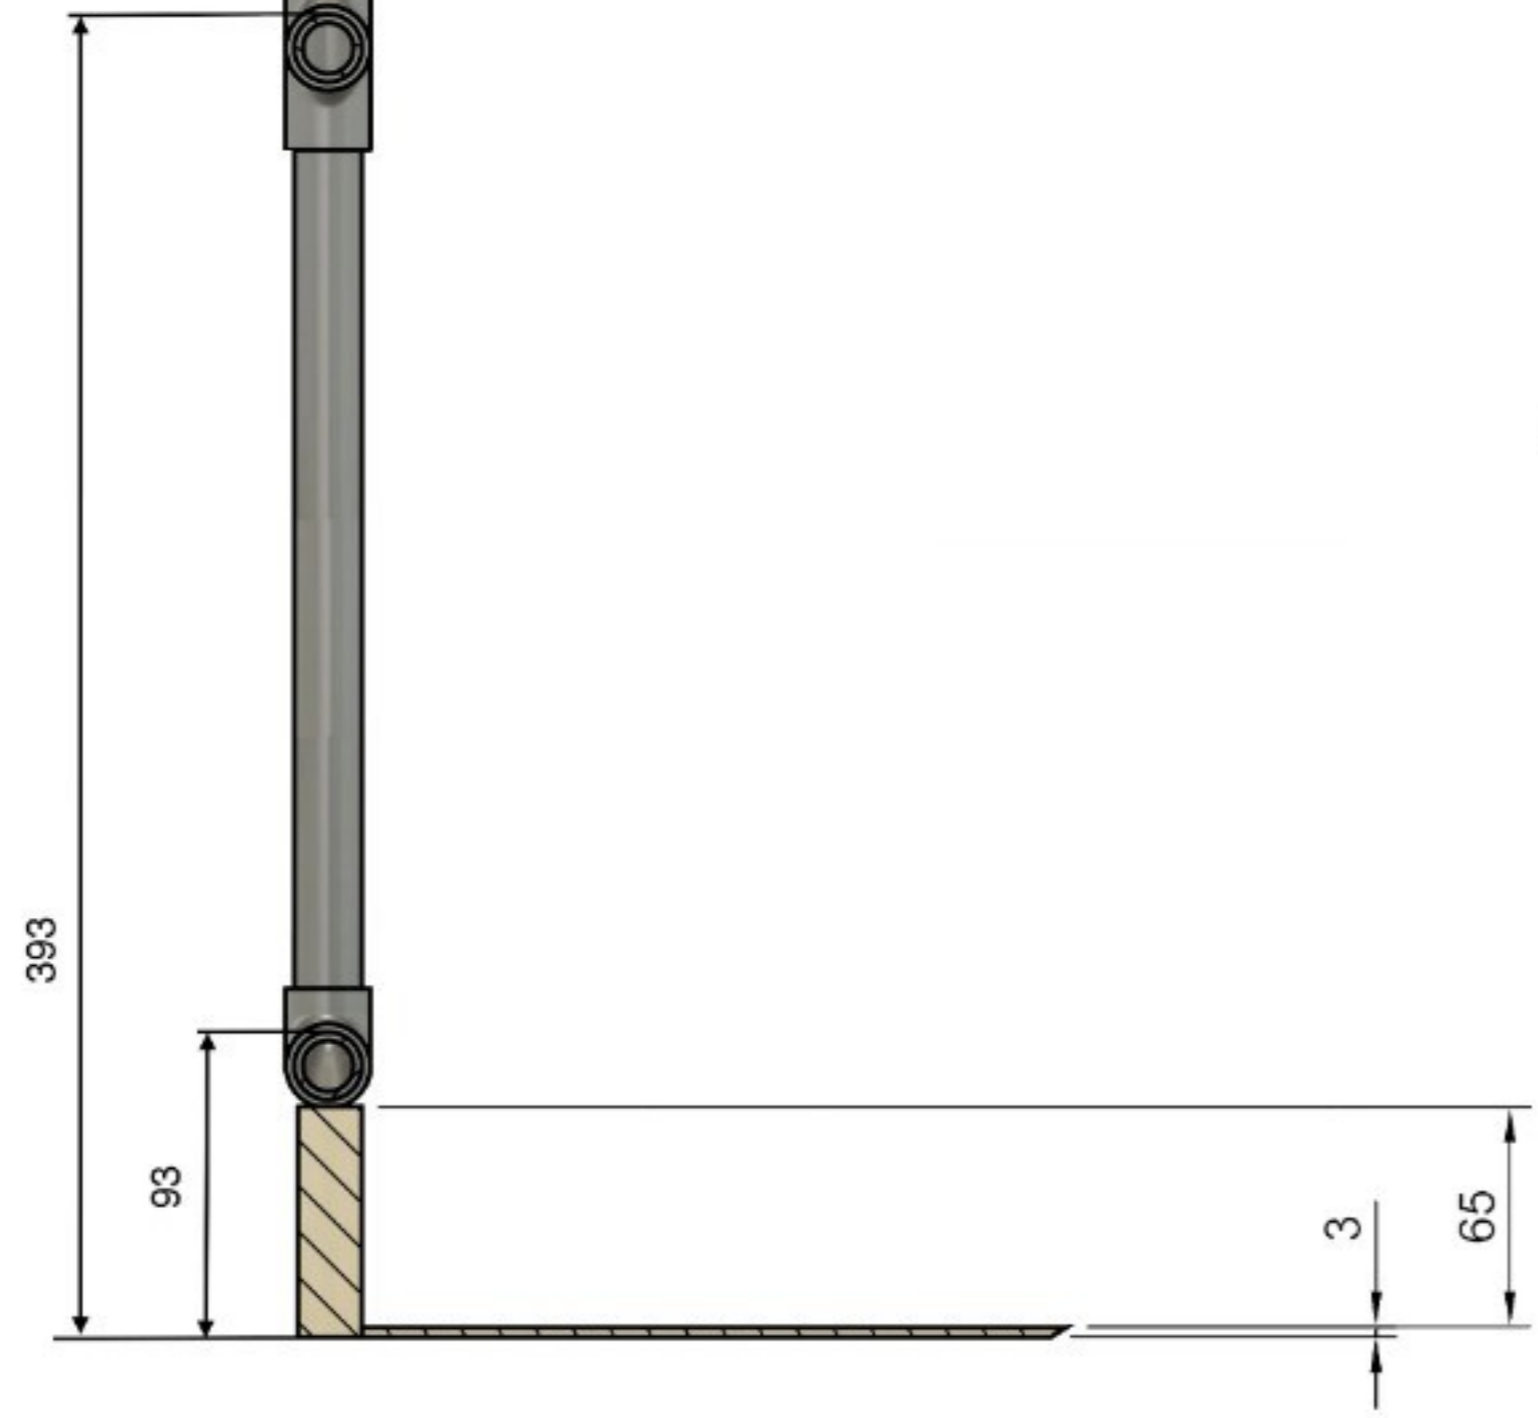

1181

19

571.5

1143

271.5

590.5

281

Escala: 1:10

Unitats: mm

Camp robocat 2021

Escala: 1:10	Unitats: mm
Camp robocat 2020	

B (1:3)
 Perfil tallat per la meitat

A-A (1:10)
 Perfil del camp

Planta del camp

Escala: 1:3	Unitats: mm
Camp robocat 2020	