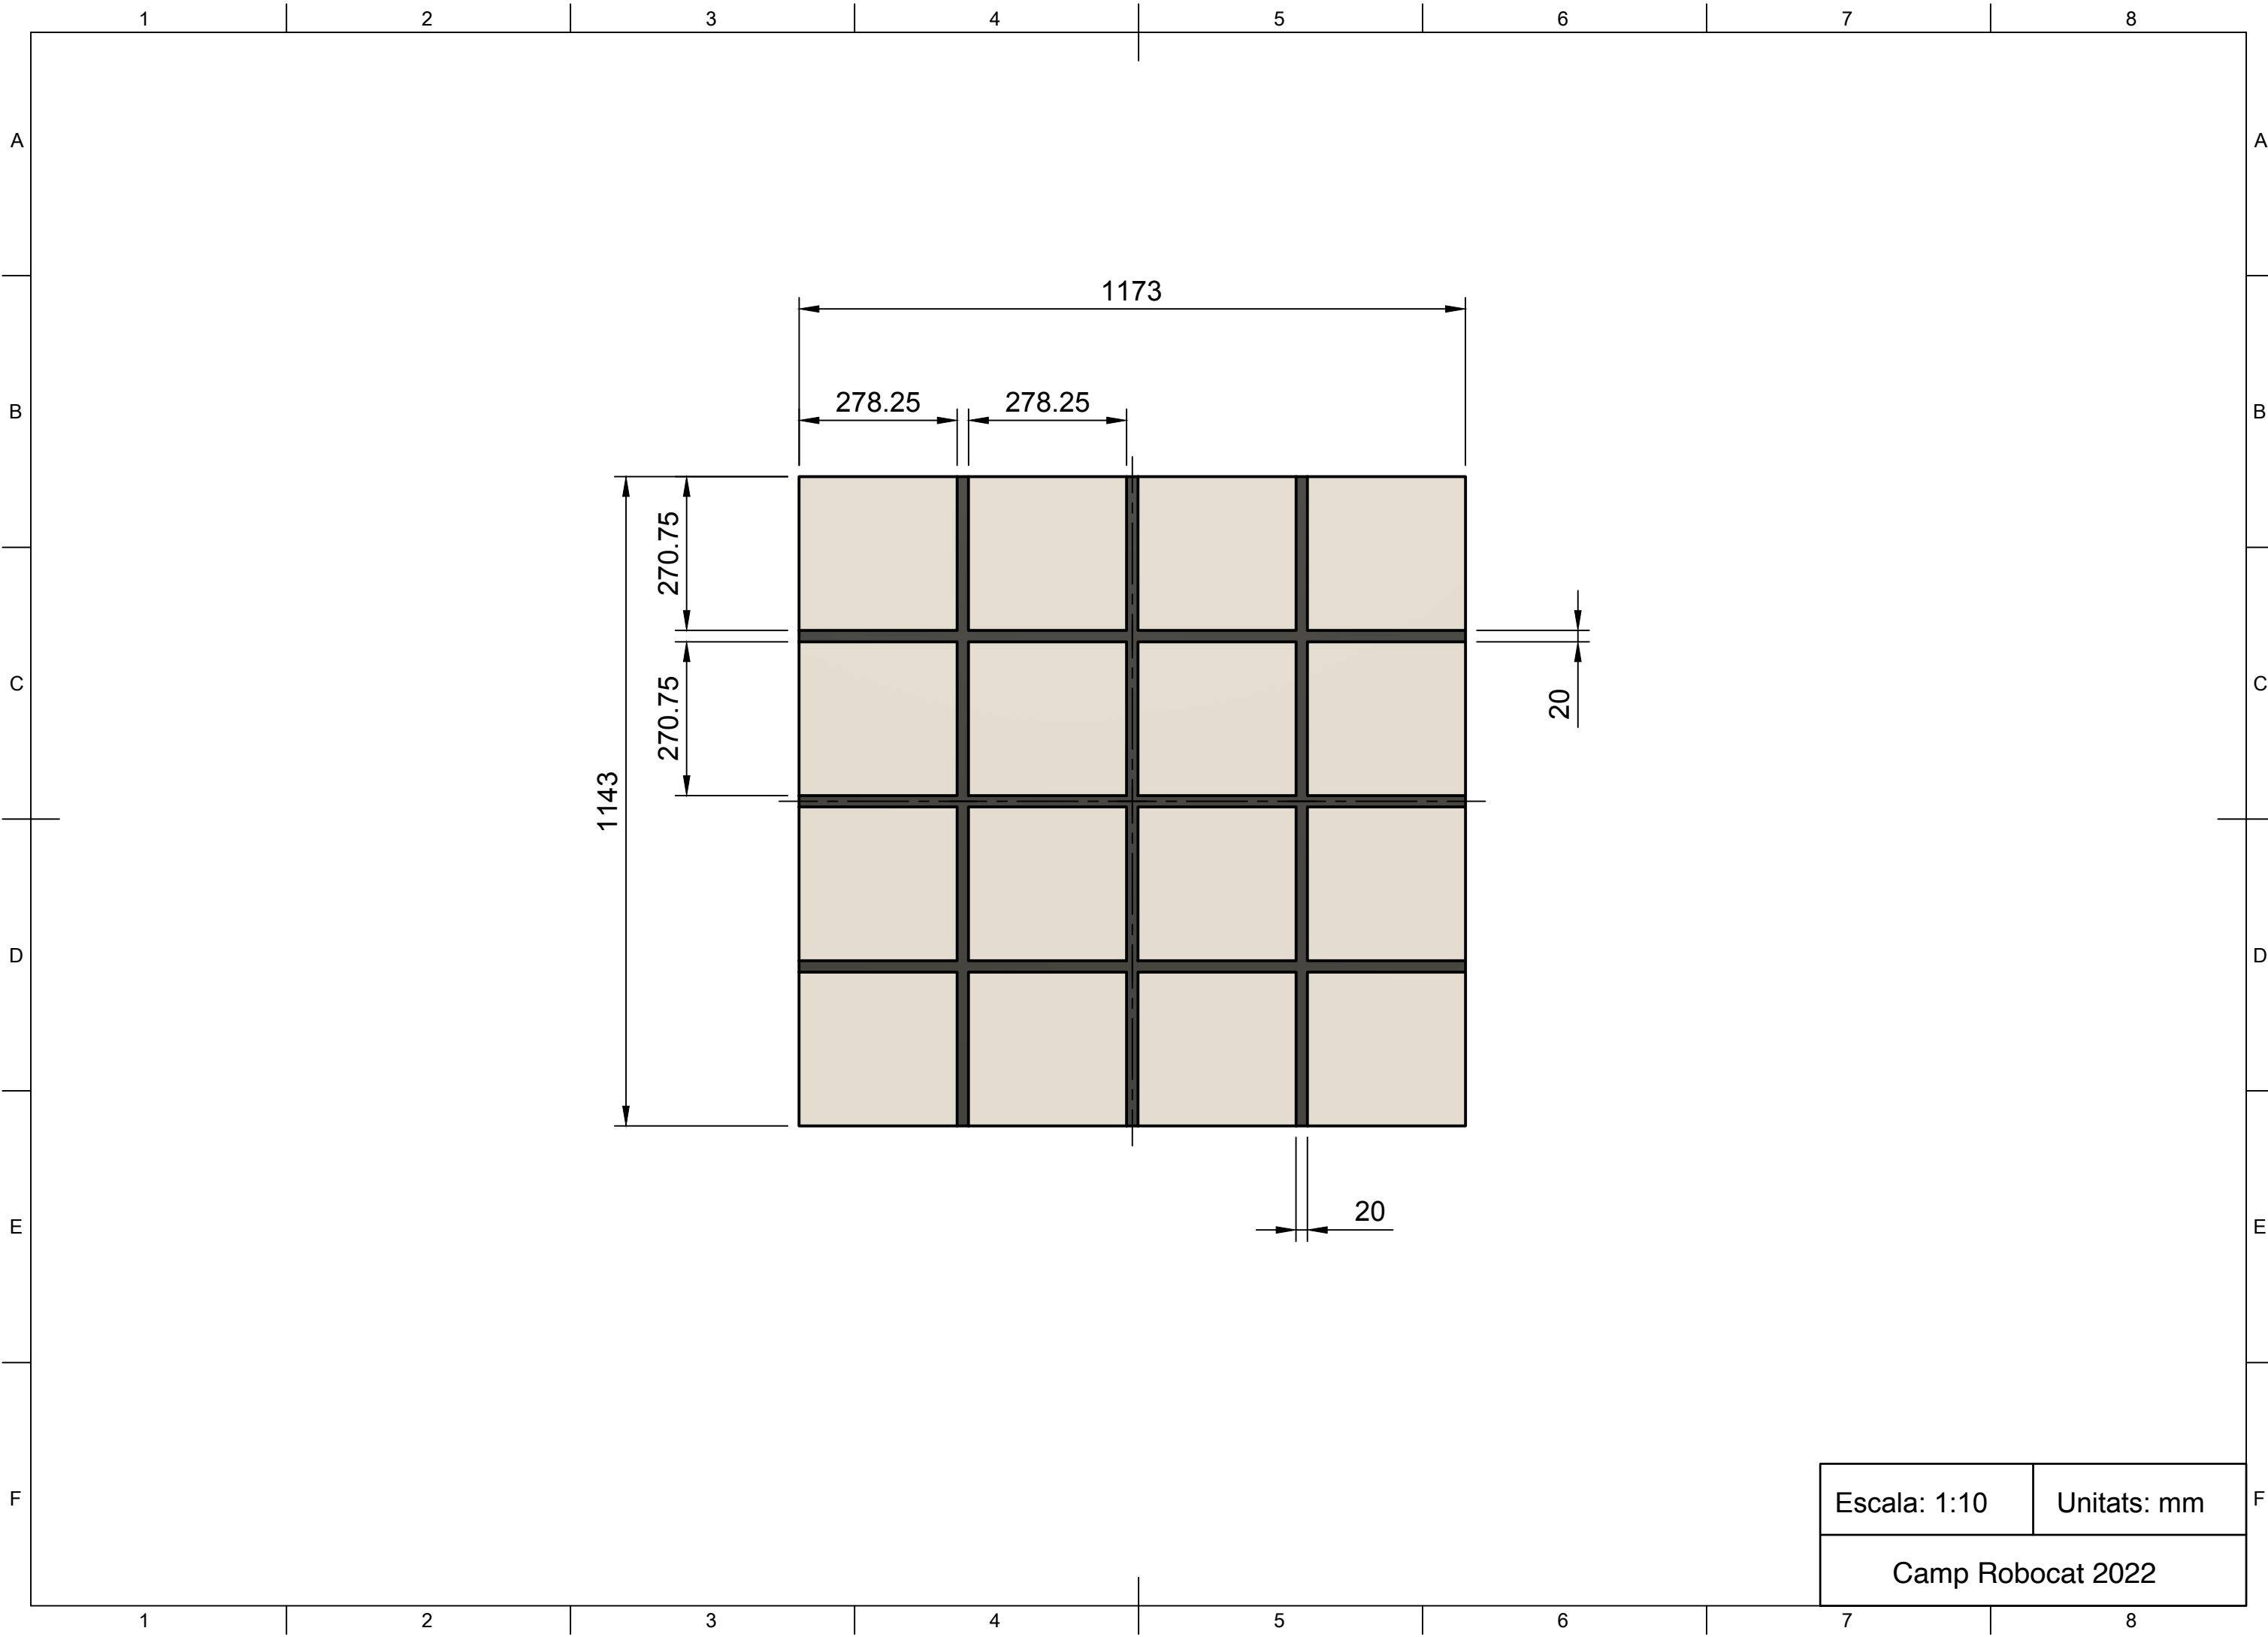

Escala: 1:10	Unitats: mm
Camp Robocat 2022