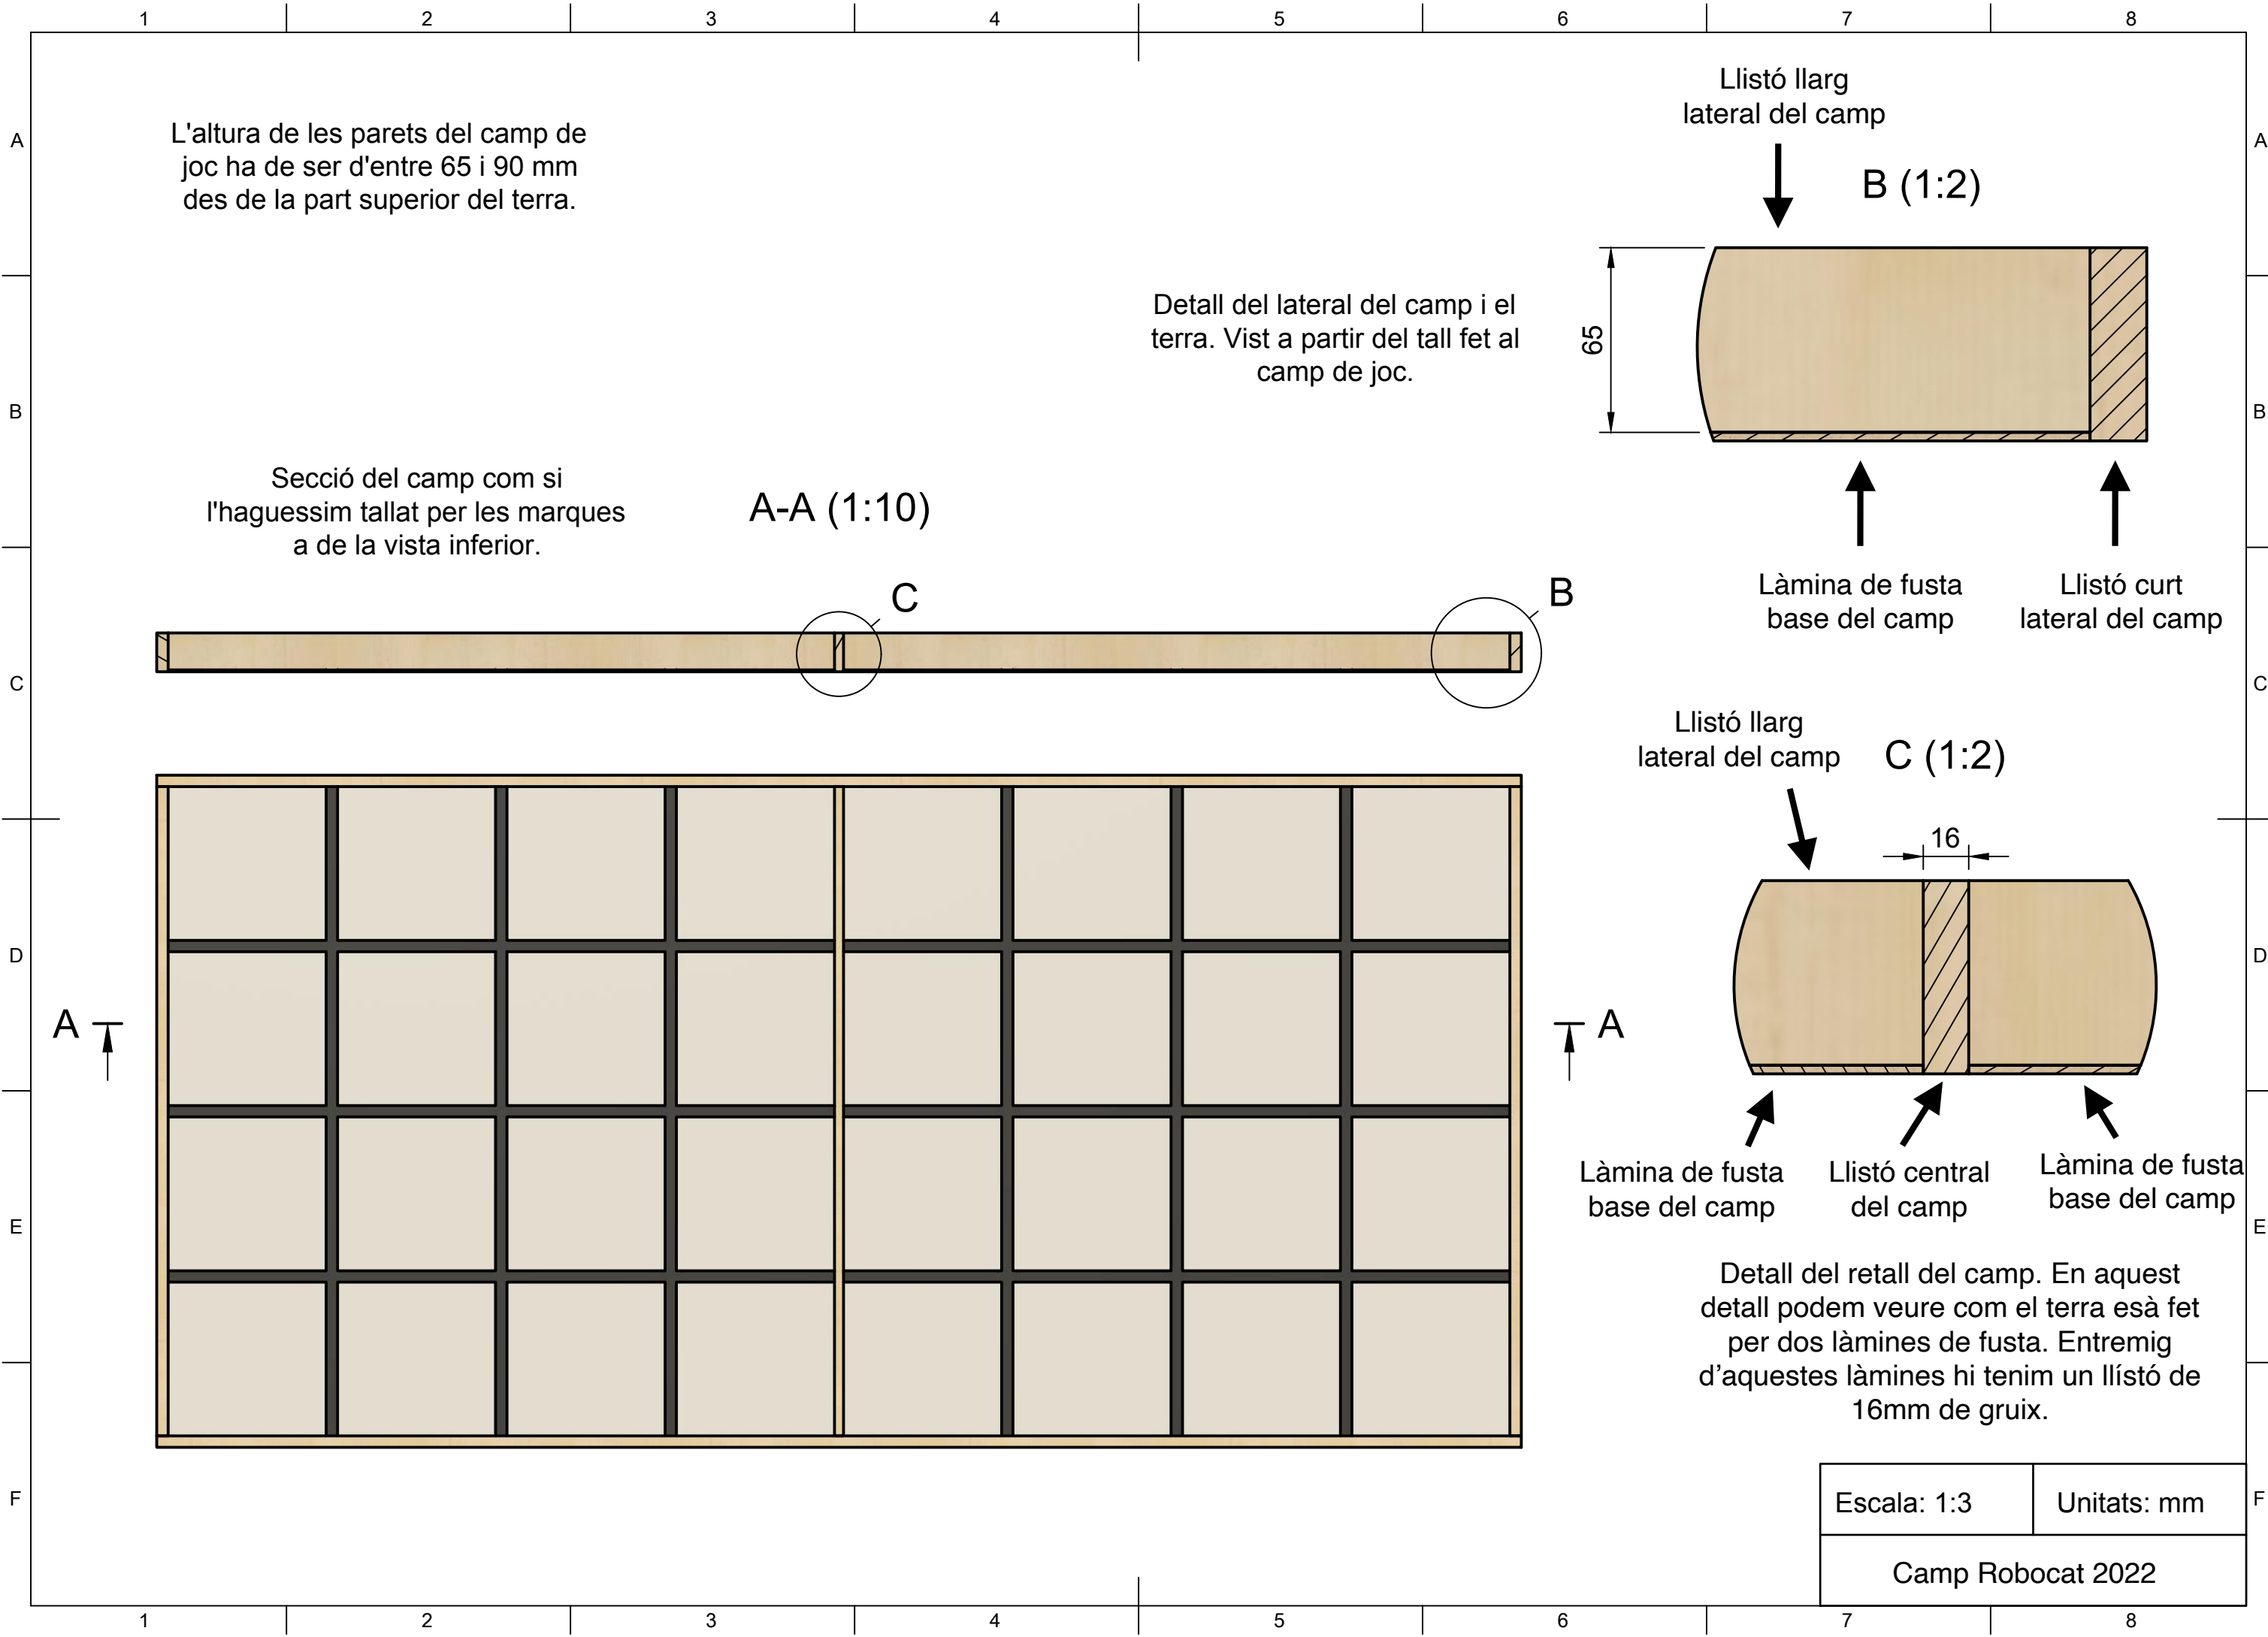

L'altura de les parets del camp de joc ha de ser d'entre 65 i 90 mm des de la part superior del terra.

Detall del lateral del camp i el terra. Vist a partir del tall fet al camp de joc.

Secció del camp com si l'haguessim tallat per les marques a de la vista inferior.

A-A (1:10)

Llistó llarg lateral del camp
B (1:2)