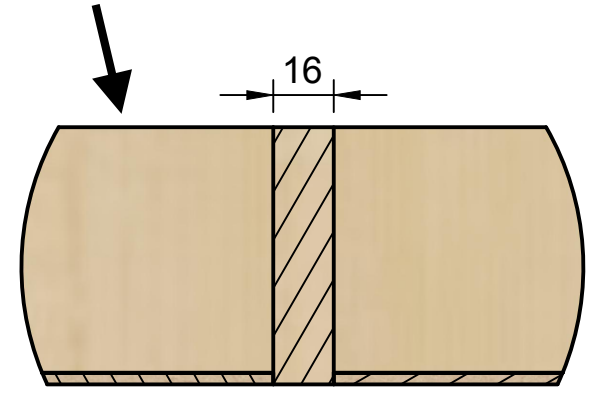

Escala: 1:10	Unitats: mm
Camp Robocat 2022	

L'altura de les parets del camp de joc ha de ser d'entre 65 i 90 mm des de la part superior del terra.

Detall del lateral del camp i el terra. Vist a partir del tall fet al camp de joc.

Secció del camp com si l'haguessim tallat per les marques a de la vista inferior.

A-A (1:10)

Llistó llarg lateral del camp
B (1:2)

Làmina de fusta base del camp

Llistó curt lateral del camp

Llistó llarg lateral del camp
C (1:2)

Làmina de fusta base del camp

Llistó central del camp

Làmina de fusta base del camp

Detall del retall del camp. En aquest detall podem veure com el terra esà fet per dos làmines de fusta. Entremig d'aquestes làmines hi tenim un llistó de 16mm de gruix.