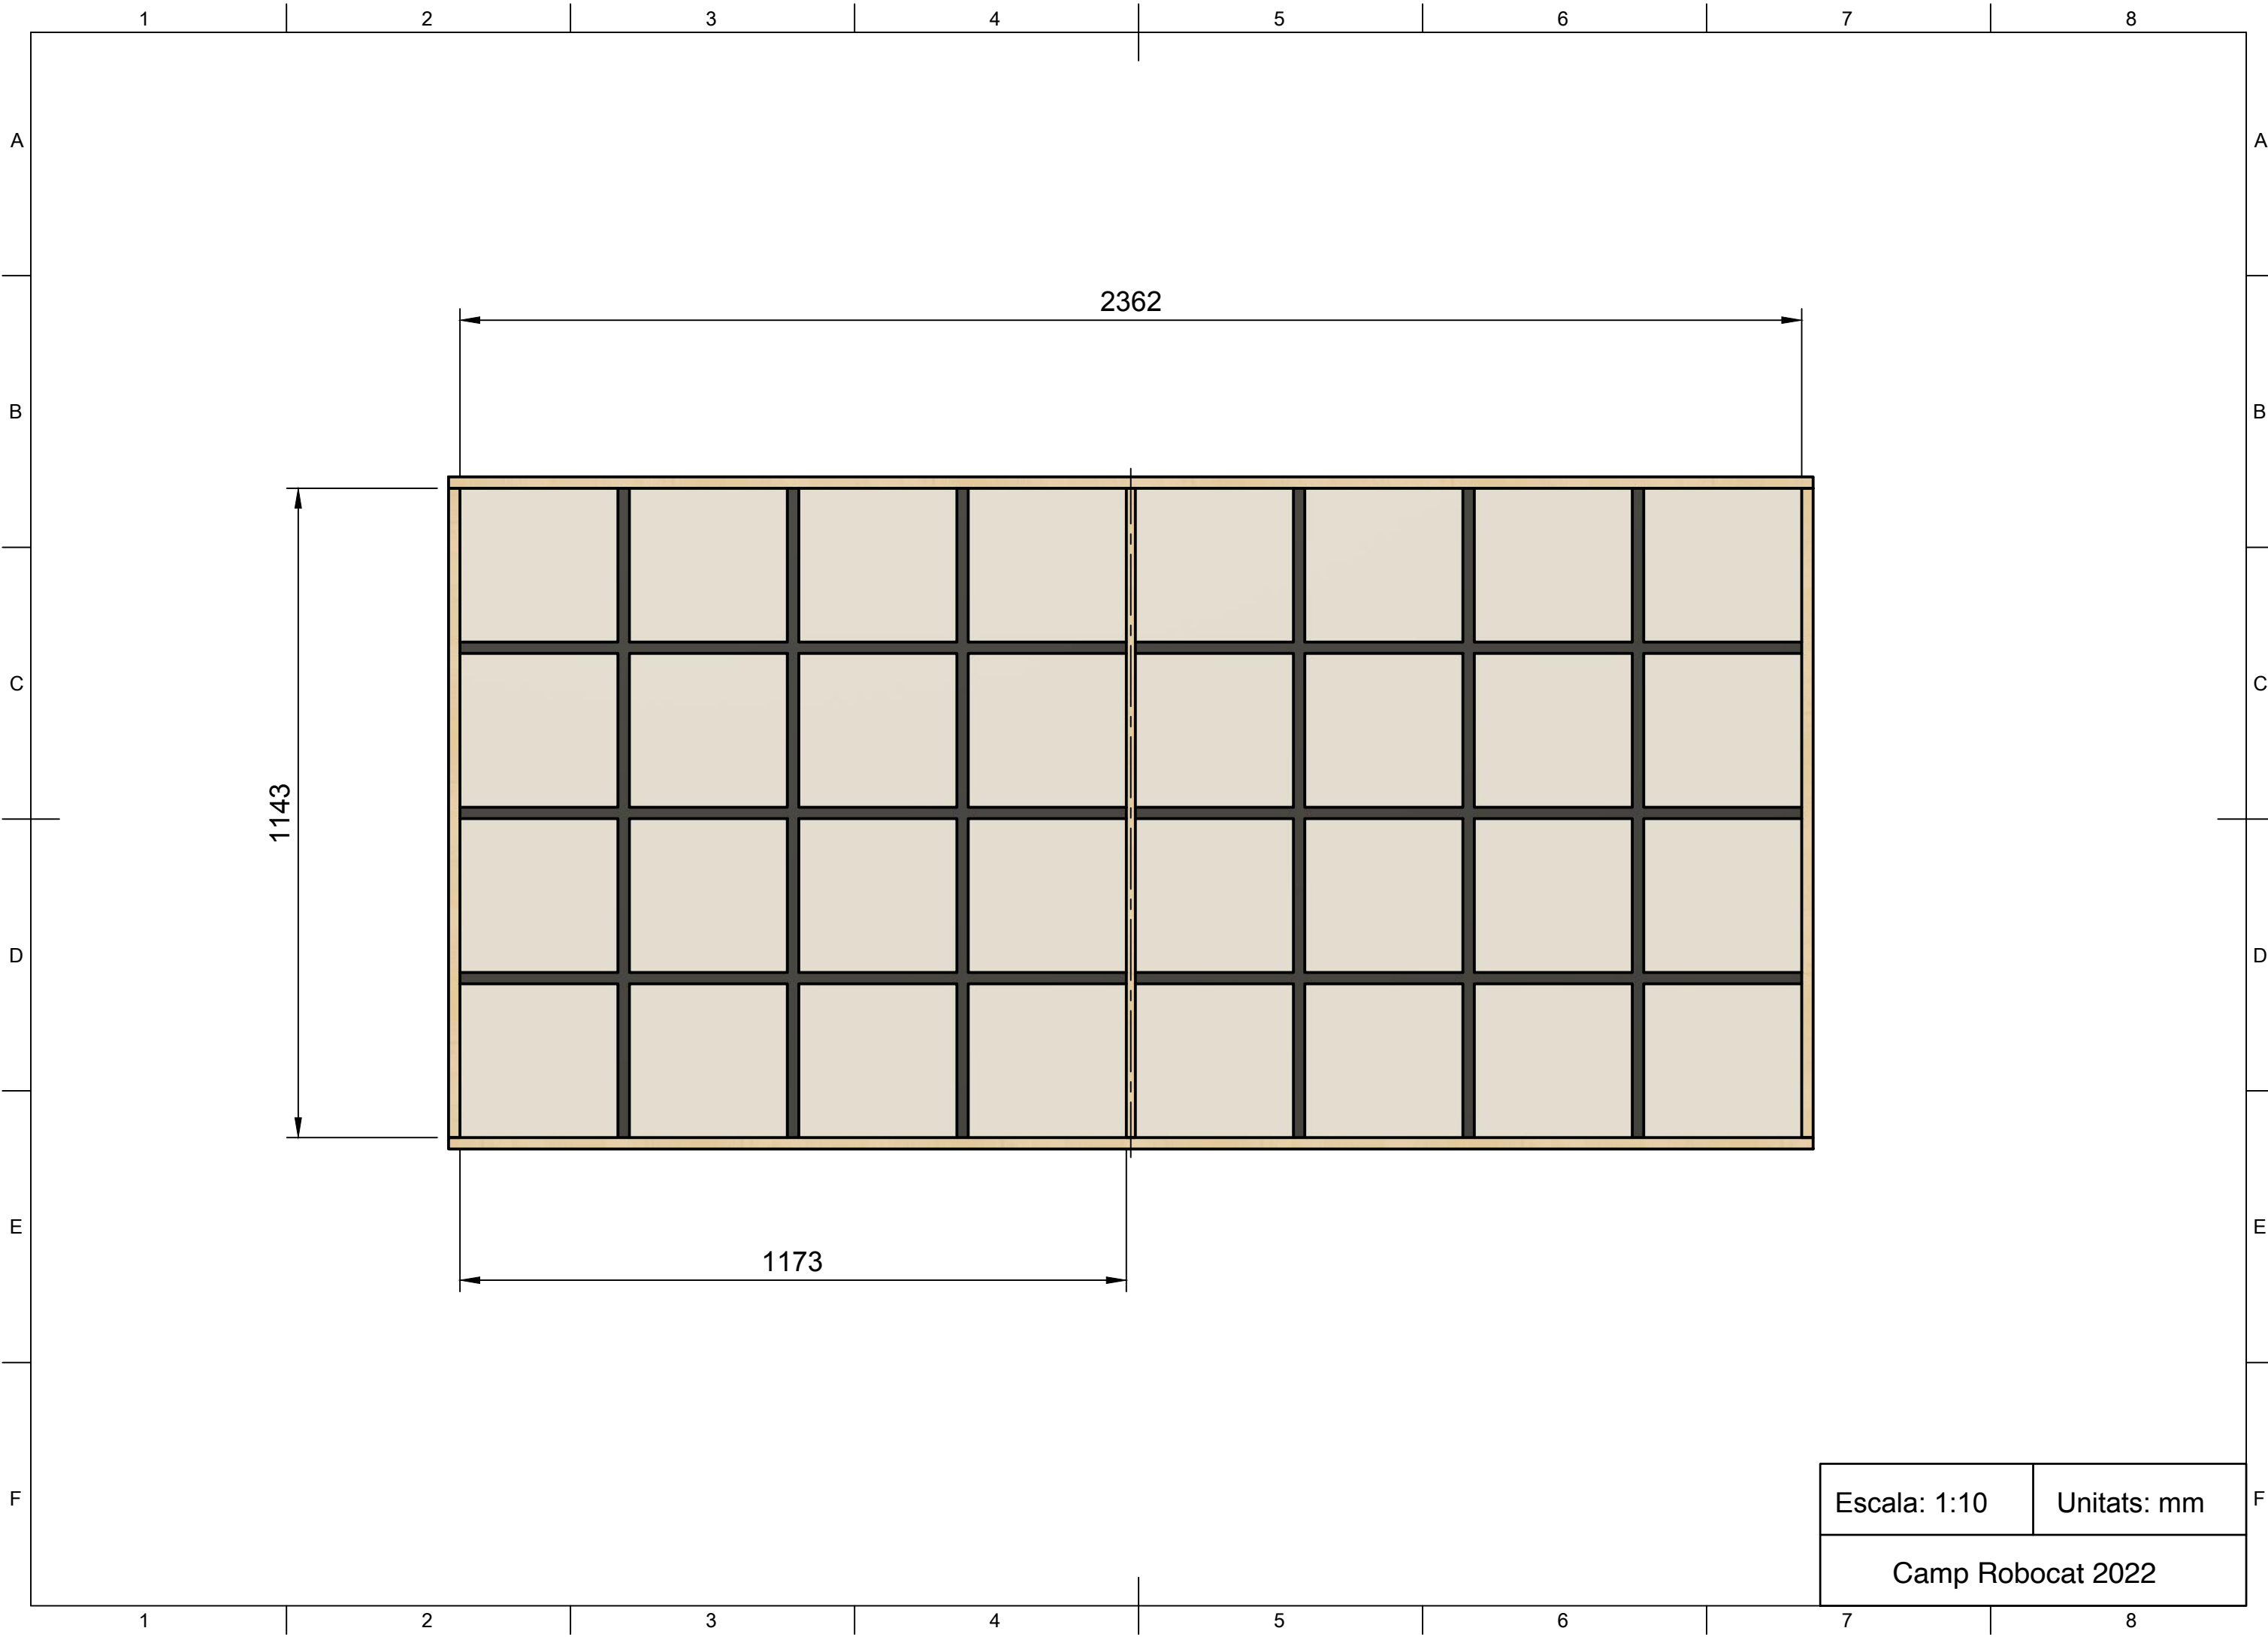

Escala: 1:10	Unitats: mm
Camp Robocat 2022