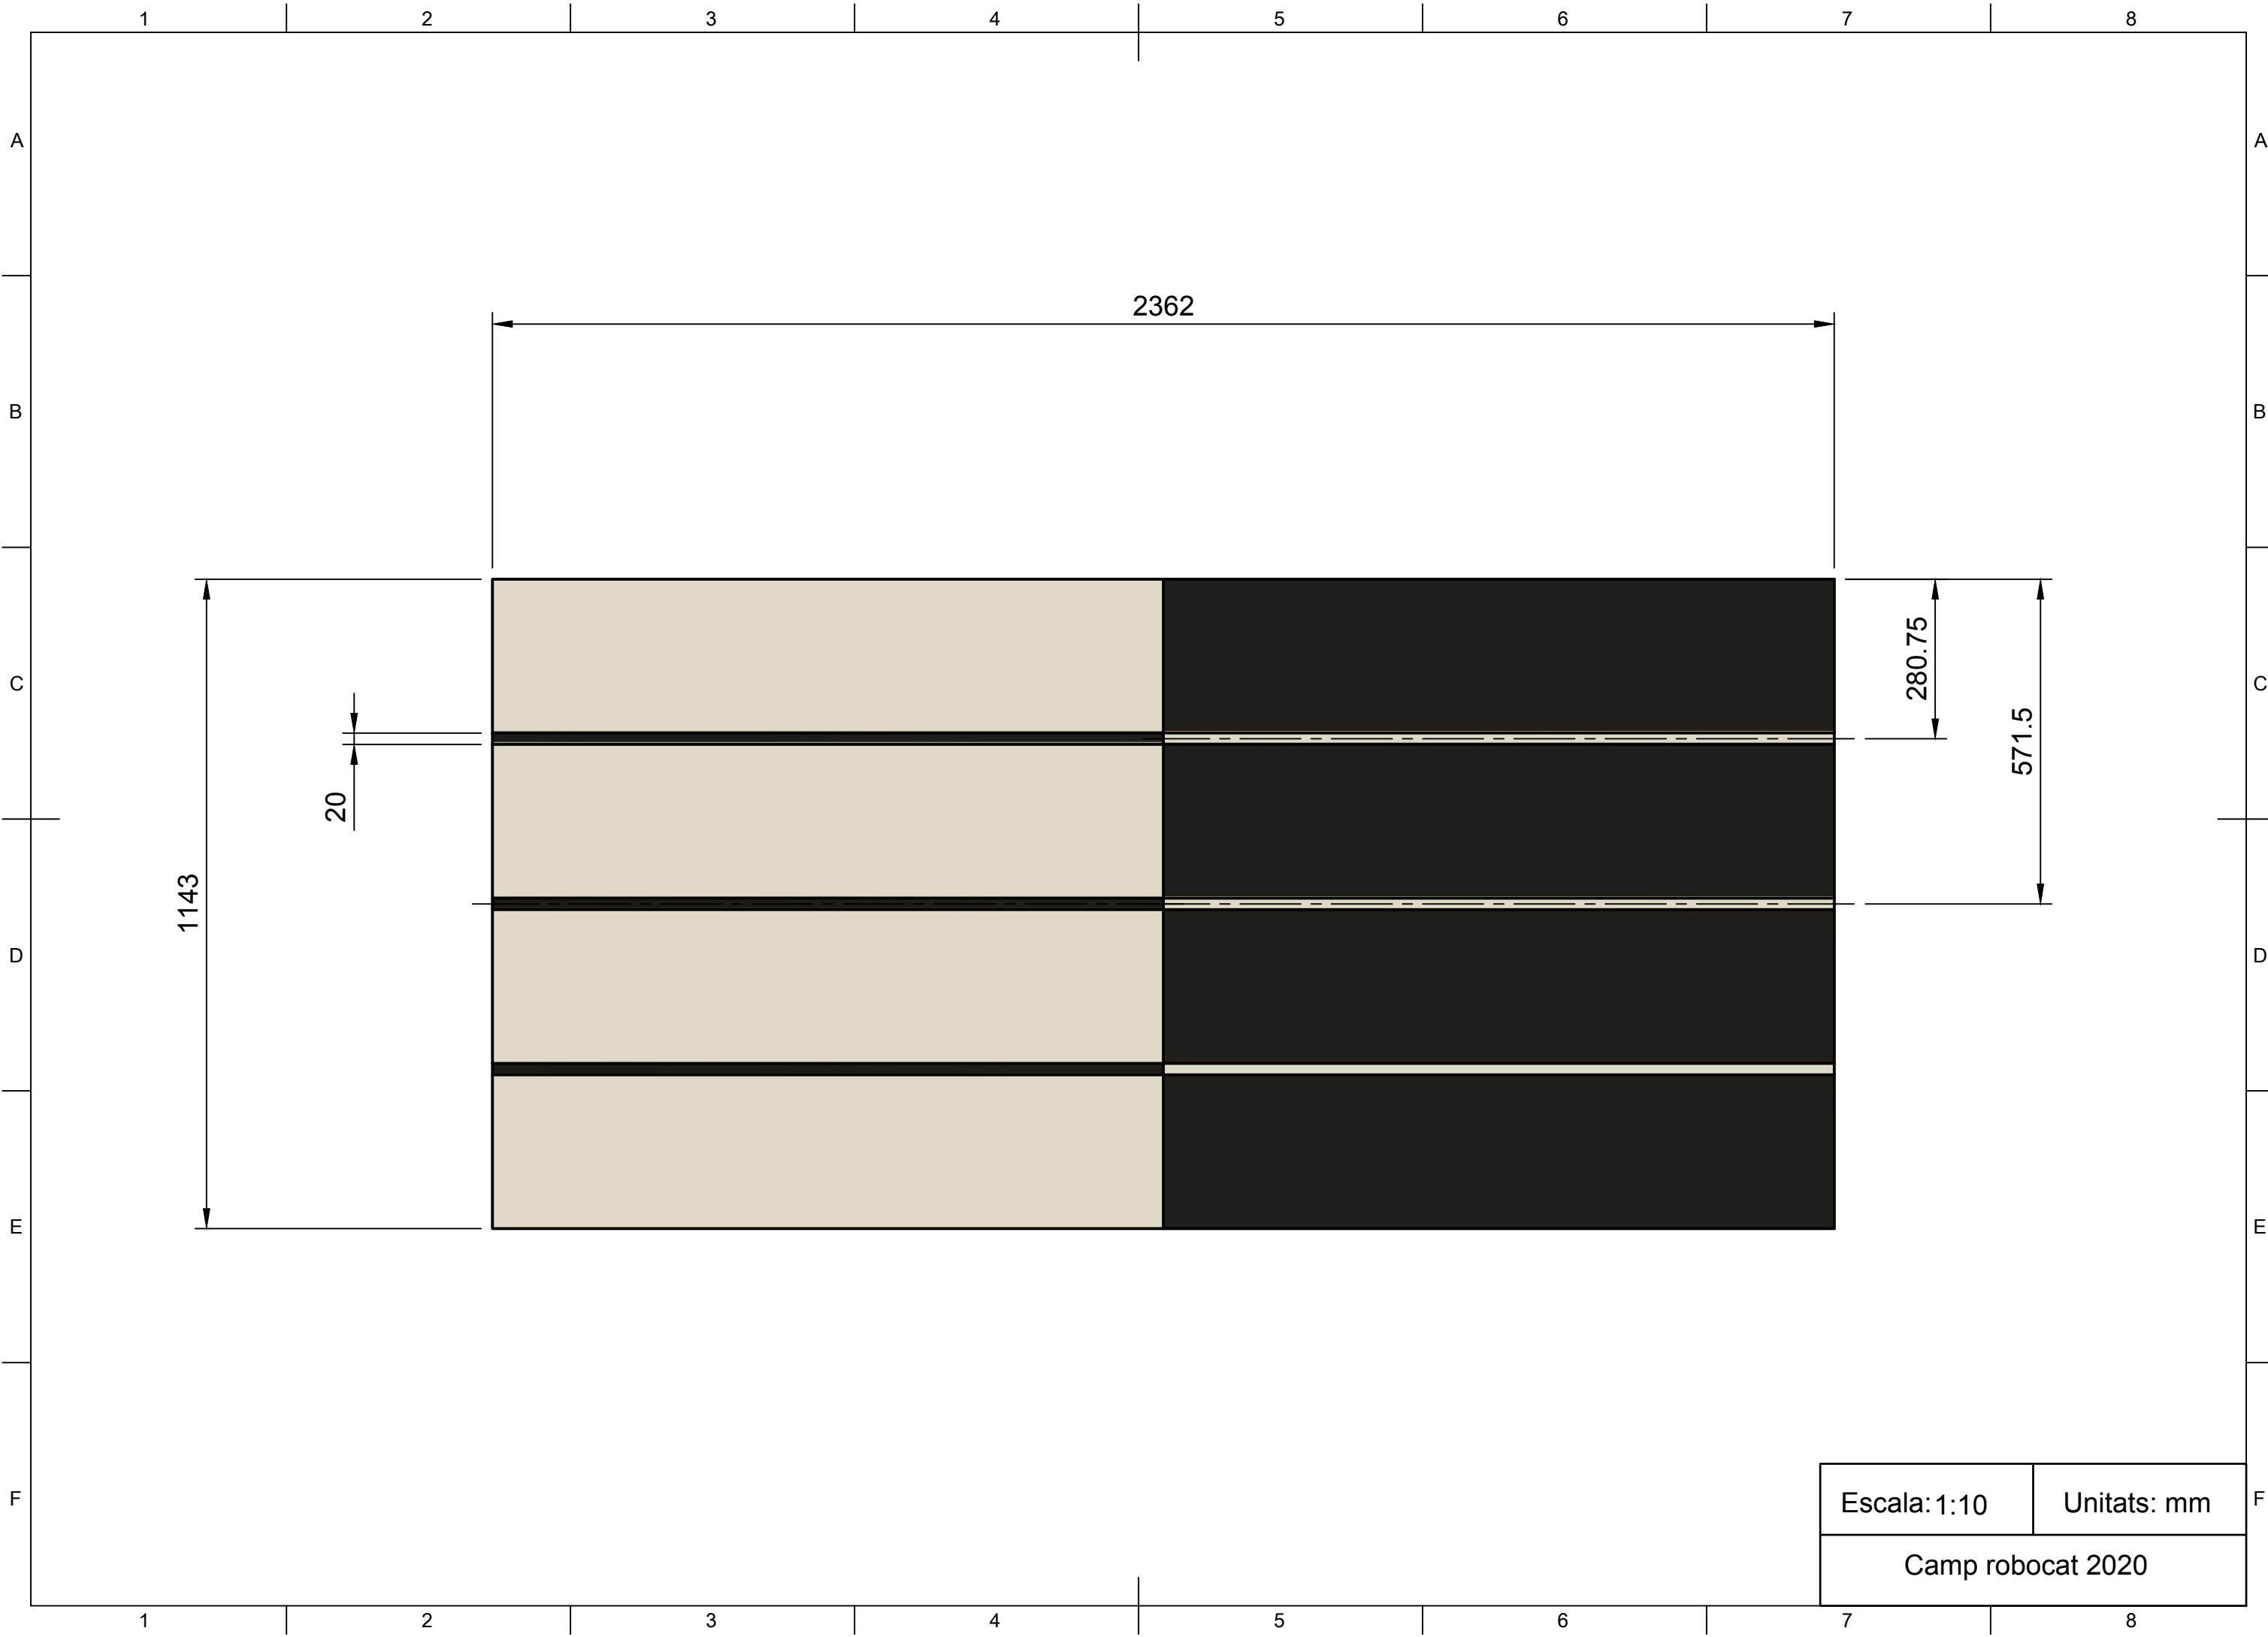

Escala: 1:15	Unitats: mm
Camp robocat 2020	

1

2

3

4

5

6

7

280.75

571.5

Escala: 1:10

Unitats: mm

Camp robocat 2020

Escala: 1:10	Unitats: mm
Camp robocat 2020	