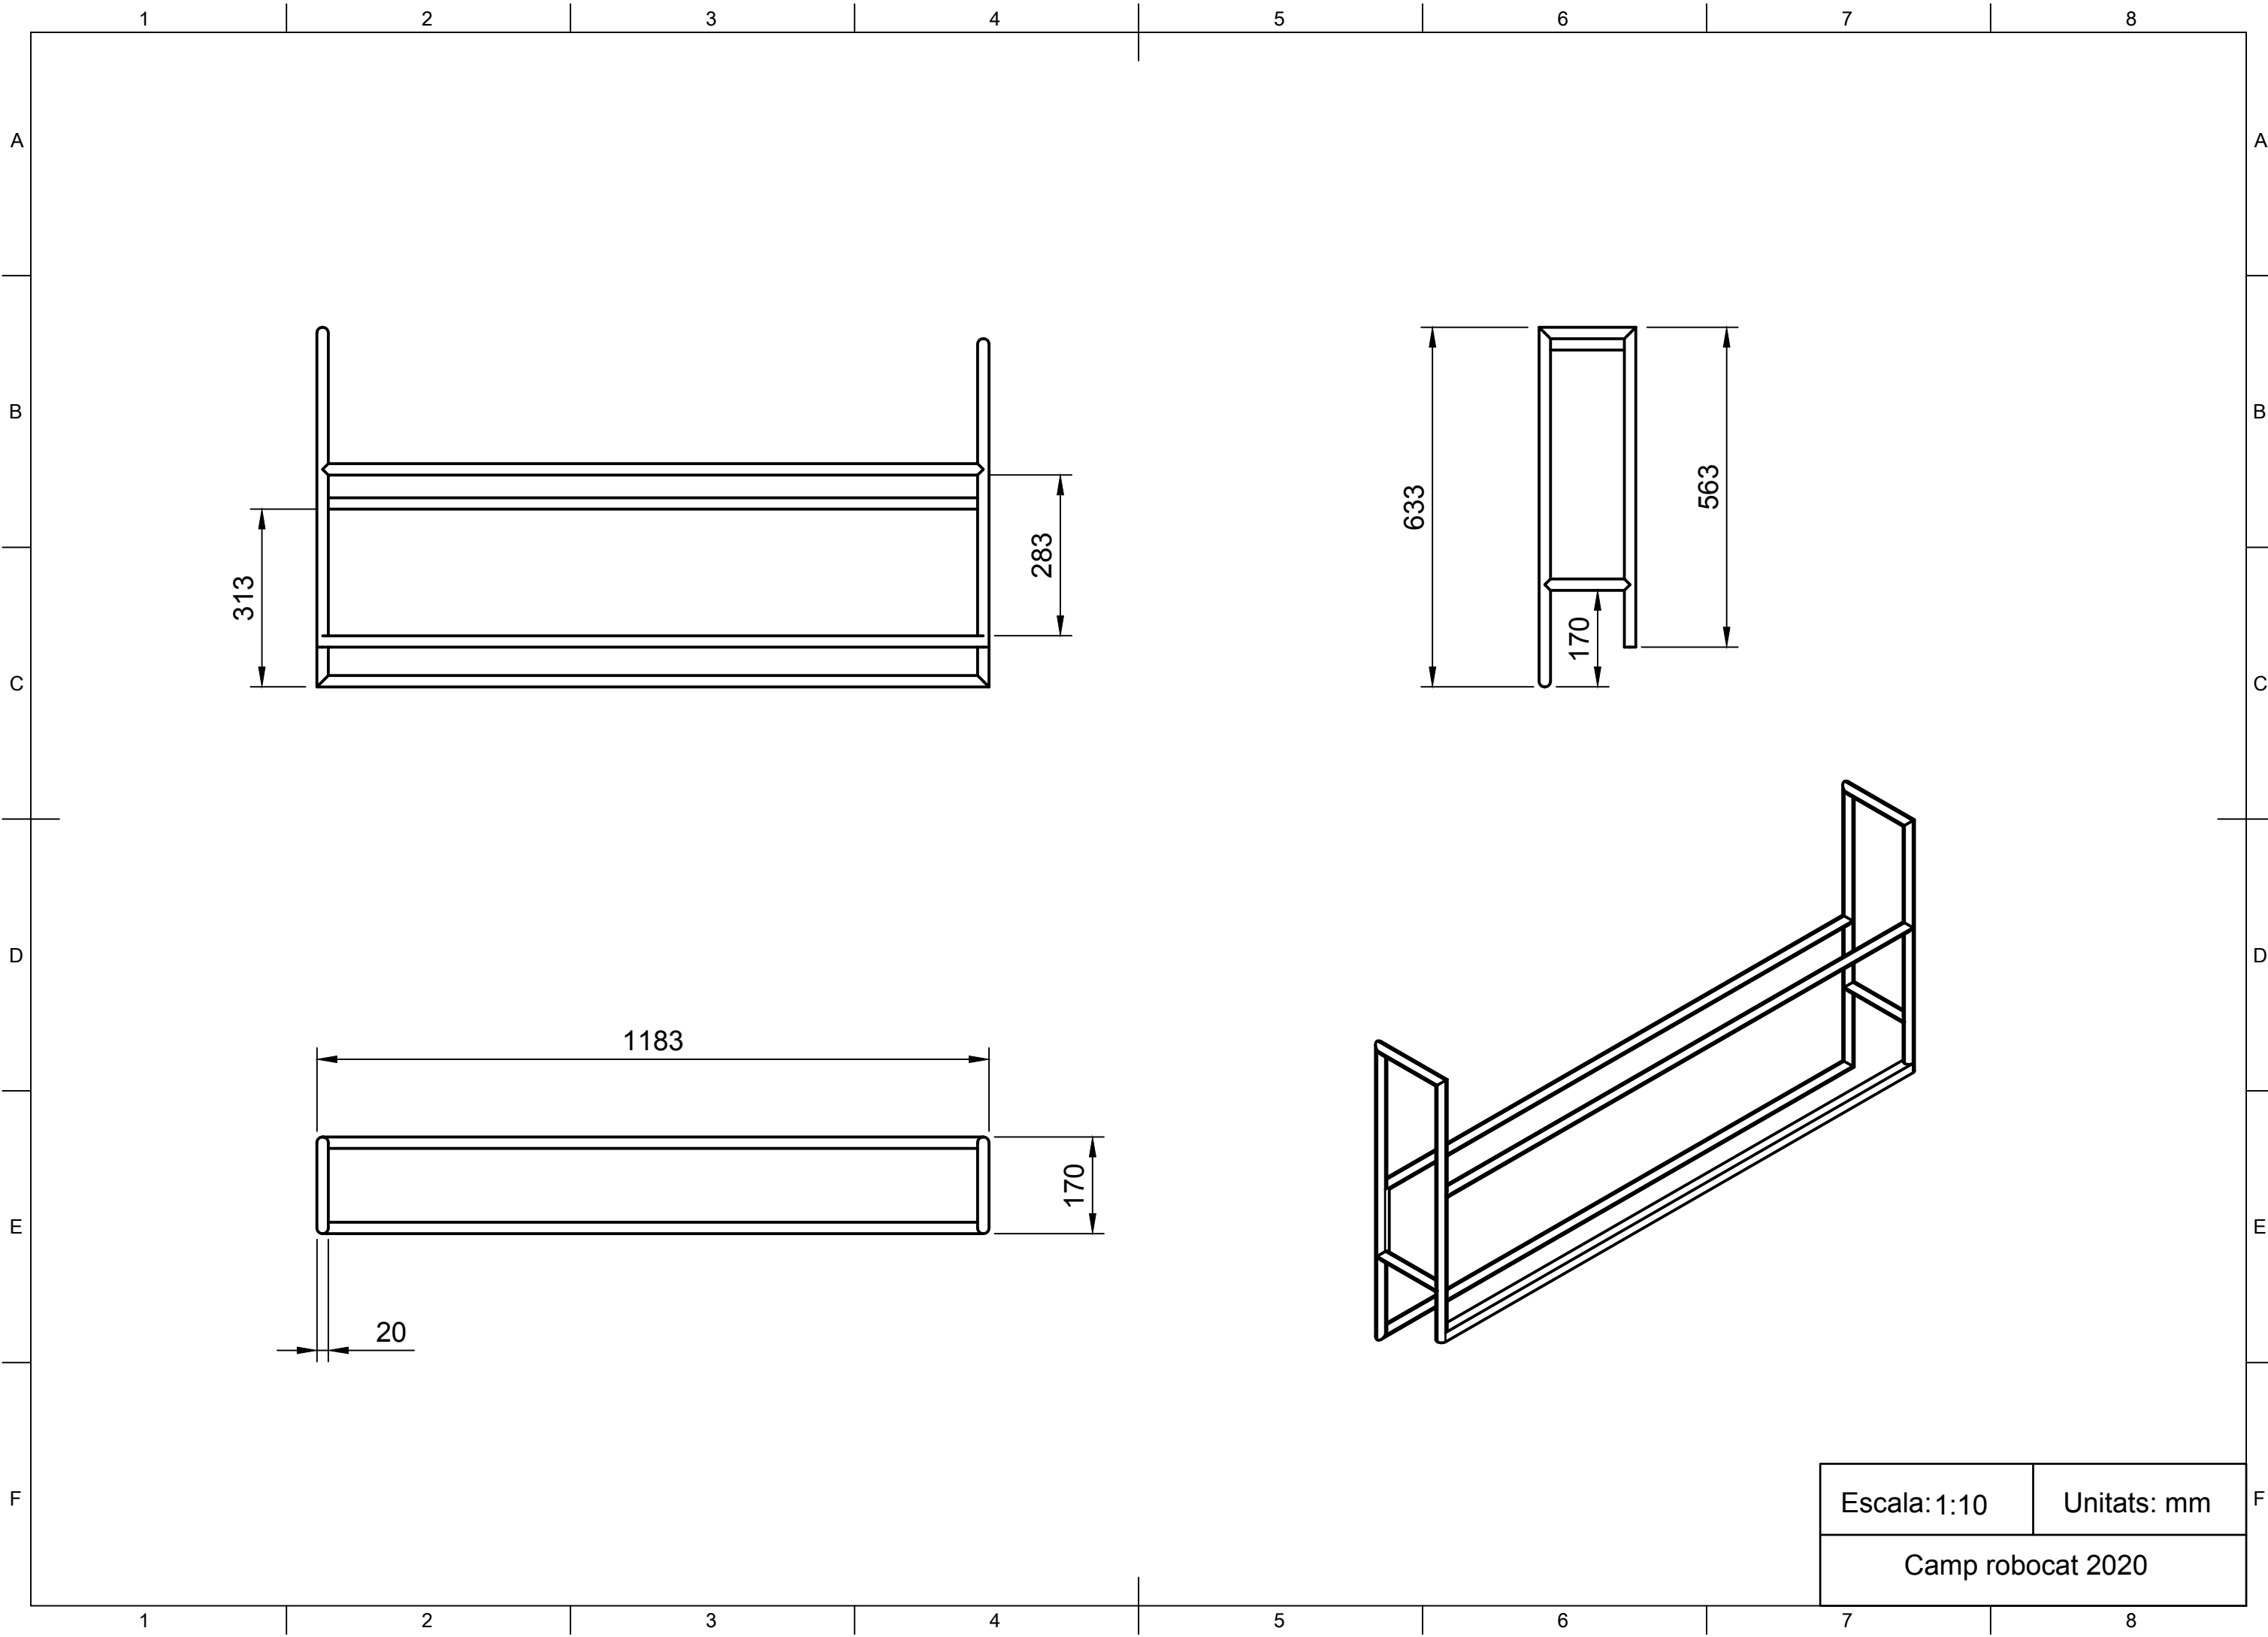

280.75

571.5

Escala: 1:10

Unitats: mm

Camp robocat 2020

Escala: 1:10	Unitats: mm
Camp robocat 2020	